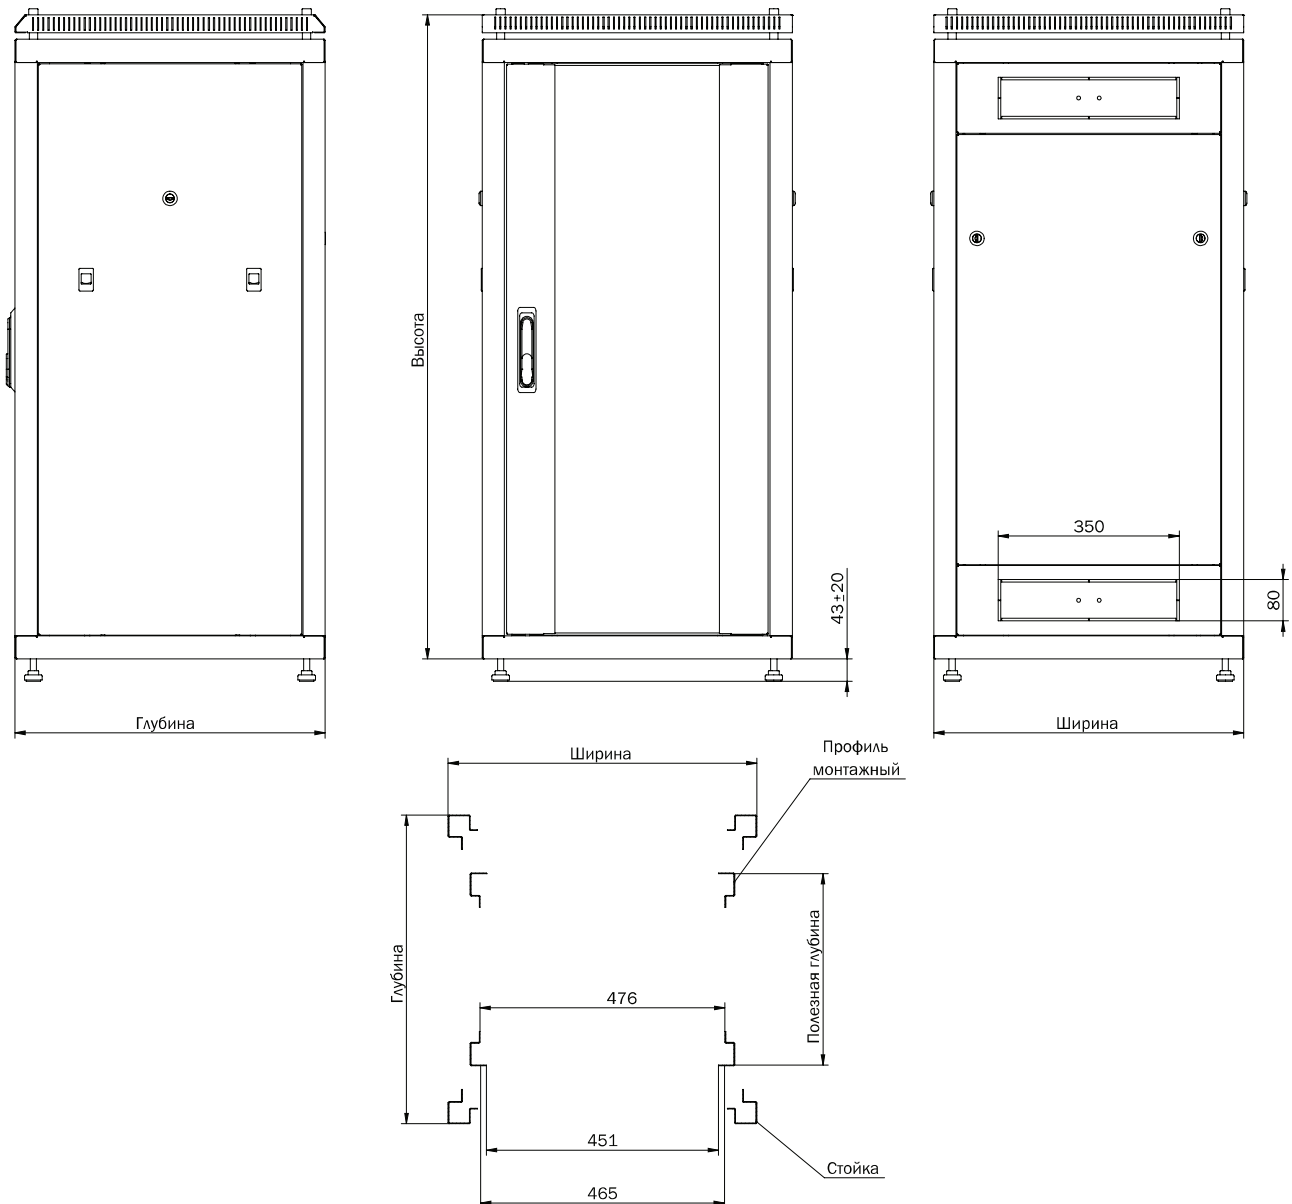

Особенности конструкции

Конструкция 19" шкафов LINEA N разборная напольного исполнения, в базовой комплектации состоит из передней стеклянной двери, боковых и задней стенок, крыши, оснований, 4 несущих стоек, боковых профилей и зацепов, 19" монтажных профилей и обеспечивает доступ к оборудованию с четырех сторон, 19" направляющие профили имеют насечки по юнитам (U). Все токопроводящие элементы конструкции имеют заземляющие контакты.

Передняя дверь имеет ригельный замок с трехточечным запирающим и может навешиваться как с левой, так и с правой стороны. Боковые панели оснащаются точечными замками и защелками, что обеспечивает простоту их съема и обратной установки. Ввод кабеля в шкаф возможен сверху через кабельный ввод в задней части крыши, снизу через кабельные вводы в основании и сзади через два кабельных ввода. Вводы в шкаф защищены выламываемыми заглушками. В крыше предусмотрены посадочные места для установки вентиляторной потолочной панели. Ширина между направляющими соответствует 19" (482,6 мм), глубина установки монтажных направляющих может регулироваться с шагом в 20 мм.