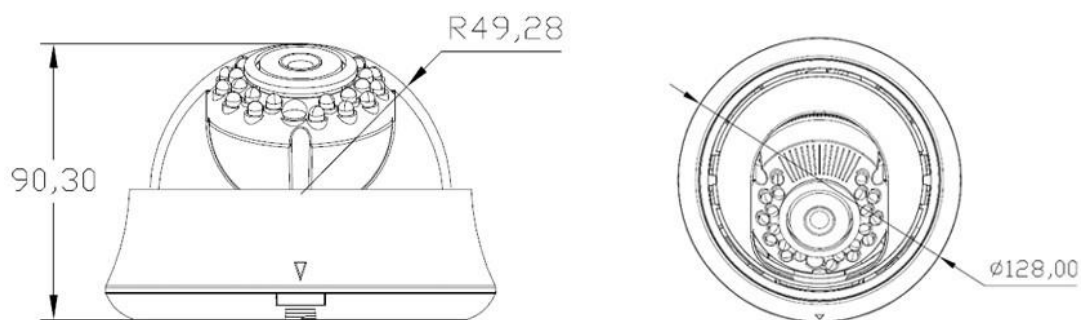

PDM1-A1-V12 v.9.3.6

ПАСПОРТ

Купольная АHD-М ВИДЕОКАМЕРА для помещений
с вариофокальным объективом 2,8-12 мм

PDM1-A1-V12 v.9.3.6

Примечание: Все размеры указаны в миллиметрах.