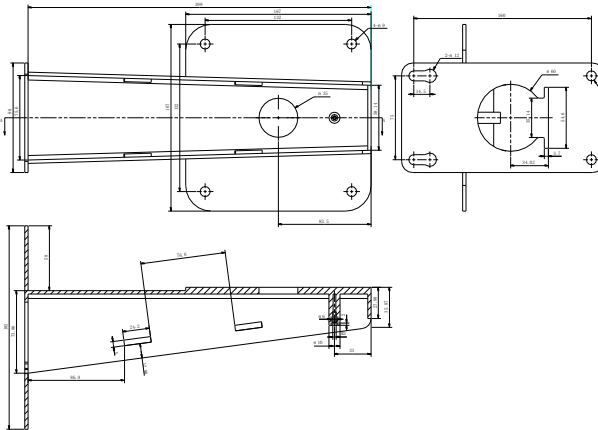

HIKVISION®

ПАСПОРТ ИЗДЕЛИЯ

**Внутрипотолочный кронштейн
DS-1693ZJ-S**

www.hikvision.ru

DS-1693ZJ-S

Общая информация

- Сталь и пластик
- Белый цвет

Внимание

- Подвесной кронштейн должен быть установлен на плоской поверхности стены
- Стена, на которую устанавливается кронштейн, должна выдерживать вес предполагаемой камеры и аксессуаров в трехкратном размере

Размеры

*Изображения и спецификации могут быть изменены без дополнительного уведомления.

*За подробной информацией обращайтесь к вашему персональному менеджеру

Спецификации

Модель	DS-1693ZJ-S
Описание	Внутрипотолочный кронштейн
Цвет	Белый HiK
Назначение	Скоростные поворотные камеры
Материал	Сталь и пластик
Размеры	167 × 182 × 309мм
Вес (нетто)	2,33кг