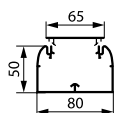

Кабель-каналы DLP 50x80

комплект «профиль + крышка»

Таблица выбора стр. 708-709
Таблица емкости кабель-каналов стр. 707

Упак.	Кат. №	Кабель-каналы
20	0 104 19	Кабель - канал Поставляется с гибкой крышкой шириной 65 мм Длина 2 м
24 ⁽¹⁾	0 105 82	Перегорodka разделительная Длина 2 м
20	0 106 91	Накладки на стыки Накладка на стык профиля Монтаж на защелках Позволяет выравнивать кабель-каналы в процессе монтажа
20	0 106 92	Накладка на стык профиля самоклеющаяся Устанавливается по окончании монтажа
10	0 108 01	Накладка на стык крышек
Углы и заглушки		
Углы внешние и внутренние Состоят из 2 деталей для монтажа на нижней и верхней стенке кабель-канала Гибкая крышка монтируется поверх углов		
10	0 106 02	Угол внутренний, переменный от 80° до 100°
10	0 106 22	Угол внешний, переменный от 60° до 120°
10	0 107 67	Угол плоский Угол плоский 90°
Заглушка		
10	0 107 22	Заглушка торцевая

Упак.	Кат. №	Отводы
5	0 107 35	Плоский отвод Отвод с переходом на кабель-канал шириной 80 мм
5	0 107 63	Отвод угловой Отвод на кабель-каналы 35 x 80, 35 x 105, 50 x 80, 50 x 105 Применяется вместе с внутренним углом Кат. № 0 106 02
Аксессуары		
24 ⁽¹⁾	0 105 80	Накладка плинтусная Длина 2 м, цвет угольно-серый Для применения кабель-канала в качестве плинтуса
50	0 106 81	Держатели кабелей Скоба
100	0 308 81	Основание для хомута