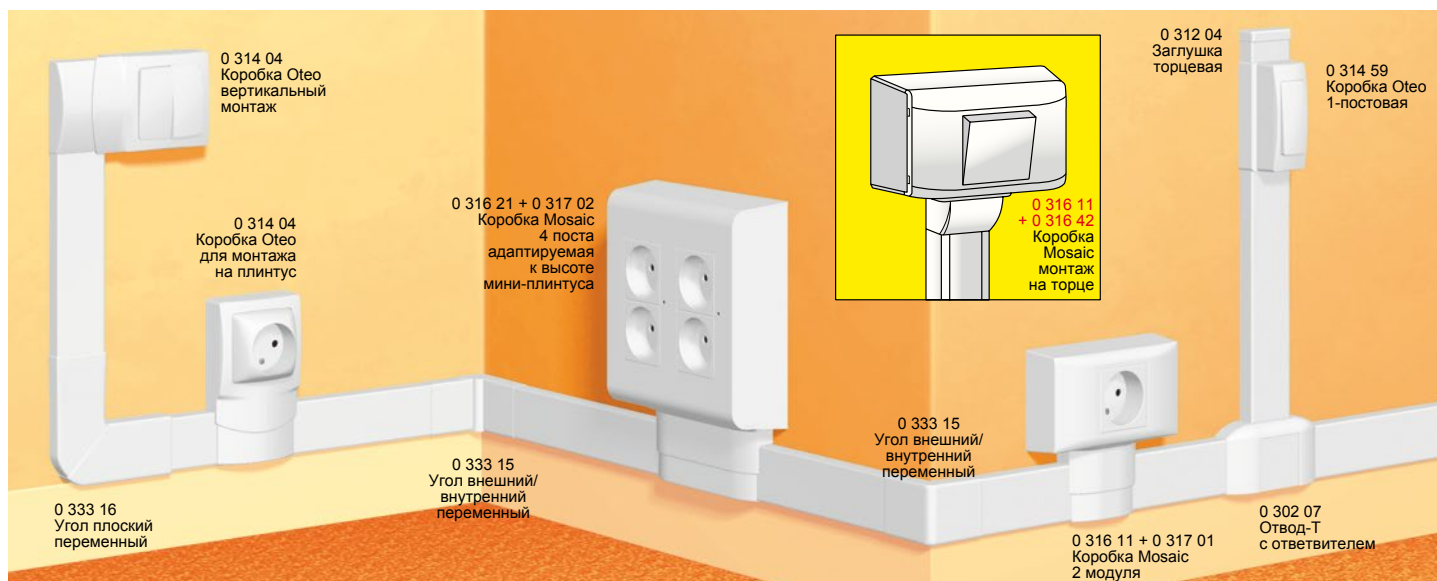

Мини-плинтусы 40 x 12,5 DLPlus

Таблица выбора стр. 690
Таблица емкости мини-плинтусов стр. 689

Упак.	Кат. №	Мини-плинтусы
60⁽¹⁾	Белый 0 300 20	Система с охватывающей крышкой Соответствует НПБ – 246-97 С центральной перегородкой Перфорация для монтажа на дюбелях
		Аксессуары
10	Белый 0 312 04	Заглушка торцевая
10	0 333 15	Угол внутренний/внешний переменный
10	0 333 16	Угол плоский переменный
10	0 333 17	Ответвление Т-образное с перегородкой
20	0 336 06	Накладка на стык
10	0 304 18	Пластиковая лента для уплотнения стыка со стеной. Длина 5 м
10	0 302 07	Ответвление Т-образное

Уплотнительная подкладка для монтажа мини-плинтуса на уровне пола, распределительные коробки и монтажные аксессуары (стр. 690)

Упак.	Кат. №	Коробки накладного монтажа Oteo
	Белый	Поставляются с заглушками и разделительной перегородкой
10	0 314 04	Для монтажа вдоль плинтуса 1-постовая для вертикального или горизонтального монтажа
5	0 314 14	2-постовая для вертикального или горизонтального монтажа
		Для монтажа на плинтус
10	0 314 05	1-постовая для вертикального или горизонтального монтажа
10	0 314 59	Для монтажа выключателей на мини-плинтусы
		Коробки накладного монтажа Mosaic
	Белый	Для монтажа на мини-плинтусы. Поставляются с разделительной перегородкой и суппортом для электроустановочных изделий. Монтаж вертикально и горизонтально
10	0 316 11	2 модуля
10	0 316 12	3 модуля
5	0 316 13	4 модуля
5	0 316 14	6 модулей
10	0 316 21	2x4 модуля
10	0 316 22	3x4 модуля
10	0 316 42	Выдвижной блок для монтажа на торце мини-плинтуса
10	0 317 01	Выдвижной блок для монтажа рамки Кат. № 0 316 11
10	0 317 02	Выдвижной блок для монтажа рамок Кат. № 0 316 13 и Кат. № 0 316 21
5	0 317 03	Выдвижной блок для монтажа рамок Кат. № 0 316 14 и Кат. № 0 316 22
		Универсальные коробки накладного монтажа (посадочный размер 60 мм)
	Белый	Для монтажа вдоль плинтуса Поставляются с разделительной перегородкой
5	0 316 94	1 пост, горизонтальная или вертикальная установка
5	0 316 95	2 пост, горизонтальная установка
5	0 316 96	3 пост, горизонтальная установка

⁽¹⁾ Метров в упаковке