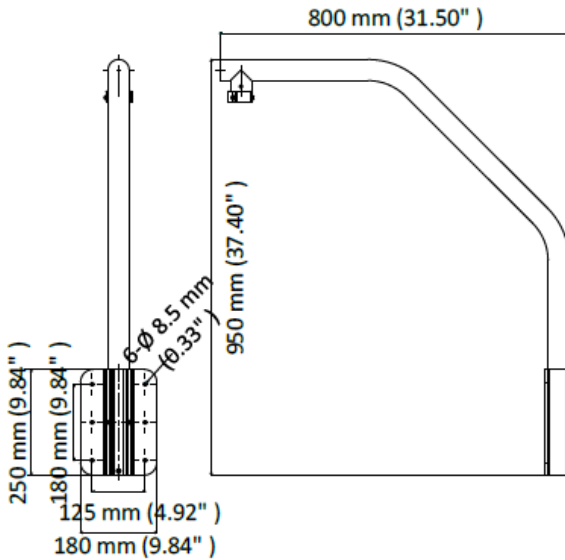

- Потолочный кронштейн должен быть установлен на плоской поверхности стены
- Стена, на которую устанавливается кронштейн, должна выдерживать вес предполагаемой камеры и аксессуаров в трехкратном размере
- Максимальная грузоподъемность кронштейна – 10кг

Размеры

*Изображения и спецификации могут быть изменены без дополнительного уведомления.

*За подробной информацией обращайтесь к вашему персональному менеджеру

Спецификации

Модель	DS-1680ZJ-P
Описание	Кронштейн на парапет
Цвет	Серый Ник
Назначение	Скоростные поворотные камеры
Материал	Алюминиевый сплав
Размеры	180 × 800 × 950мм
Вес (нетто)	2,9кг