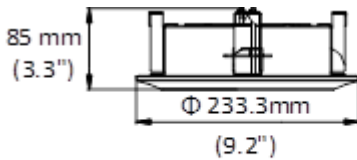

Размеры

Общая информация

- Сталь
- Внутрипотолочный кронштейн требует меньше места для установки

Внимание

- Кронштейн должен быть установлен на плоскую поверхность стены
- Стена, на которую устанавливается кронштейн, должна выдерживать вес предполагаемой камеры и аксессуаров в трехкратном размере
- Максимальная грузоподъемность кронштейна – 4кг

*Изображения и спецификации могут быть изменены без дополнительного уведомления.

*За подробной информацией обращайтесь к вашему персональному менеджеру