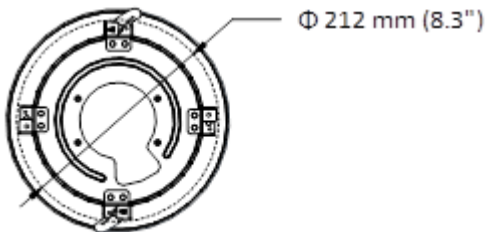

Размеры

Общая информация

- Сталь
- Внутрипотолочный кронштейн требует меньше места для установки

Внимание

- Кронштейн должен быть установлен на плоскую поверхность стены
- Стена, на которую устанавливается кронштейн, должна выдерживать вес предполагаемой камеры и аксессуаров в трехкратном размере
- Максимальная грузоподъемность кронштейна – 4кг

*Изображения и спецификации могут быть изменены без дополнительного уведомления.

*За подробной информацией обращайтесь к вашему персональному менеджеру