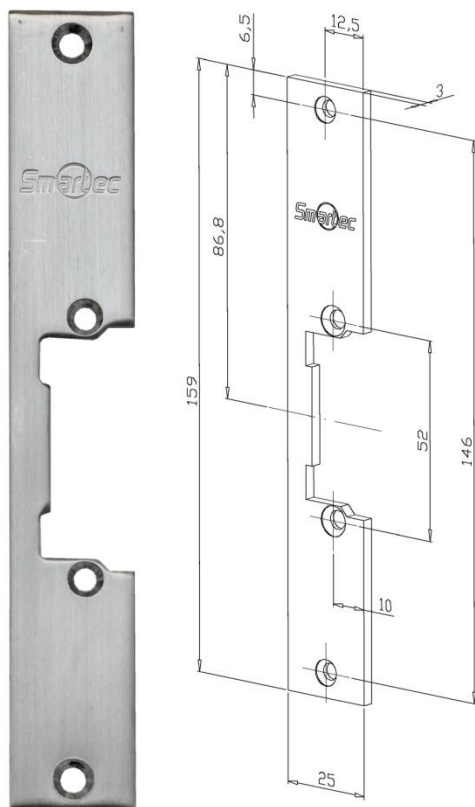

## Запорная планка ST-SL101SP

- Подходит для правой и левой двери
- Симметричный дизайн
- Нержавеющая сталь

Запорная планка ST-SL101SP может использоваться с электромеханическими защелками ST-SL151NC и ST-SL151NO.

### Технические характеристики

<b>Модель:</b>	<b>ST-SL101SP</b>
<b>Материал:</b>	Нержавеющая сталь
<b>Цвет:</b>	Металлик
<b>Длина:</b>	159 мм
<b>Ширина:</b>	25 мм
<b>Толщина:</b>	3мм
<b>Вырез для прямого ригеля:</b>	Нет
<b>Направляющая для косоого ригеля:</b>	Нет